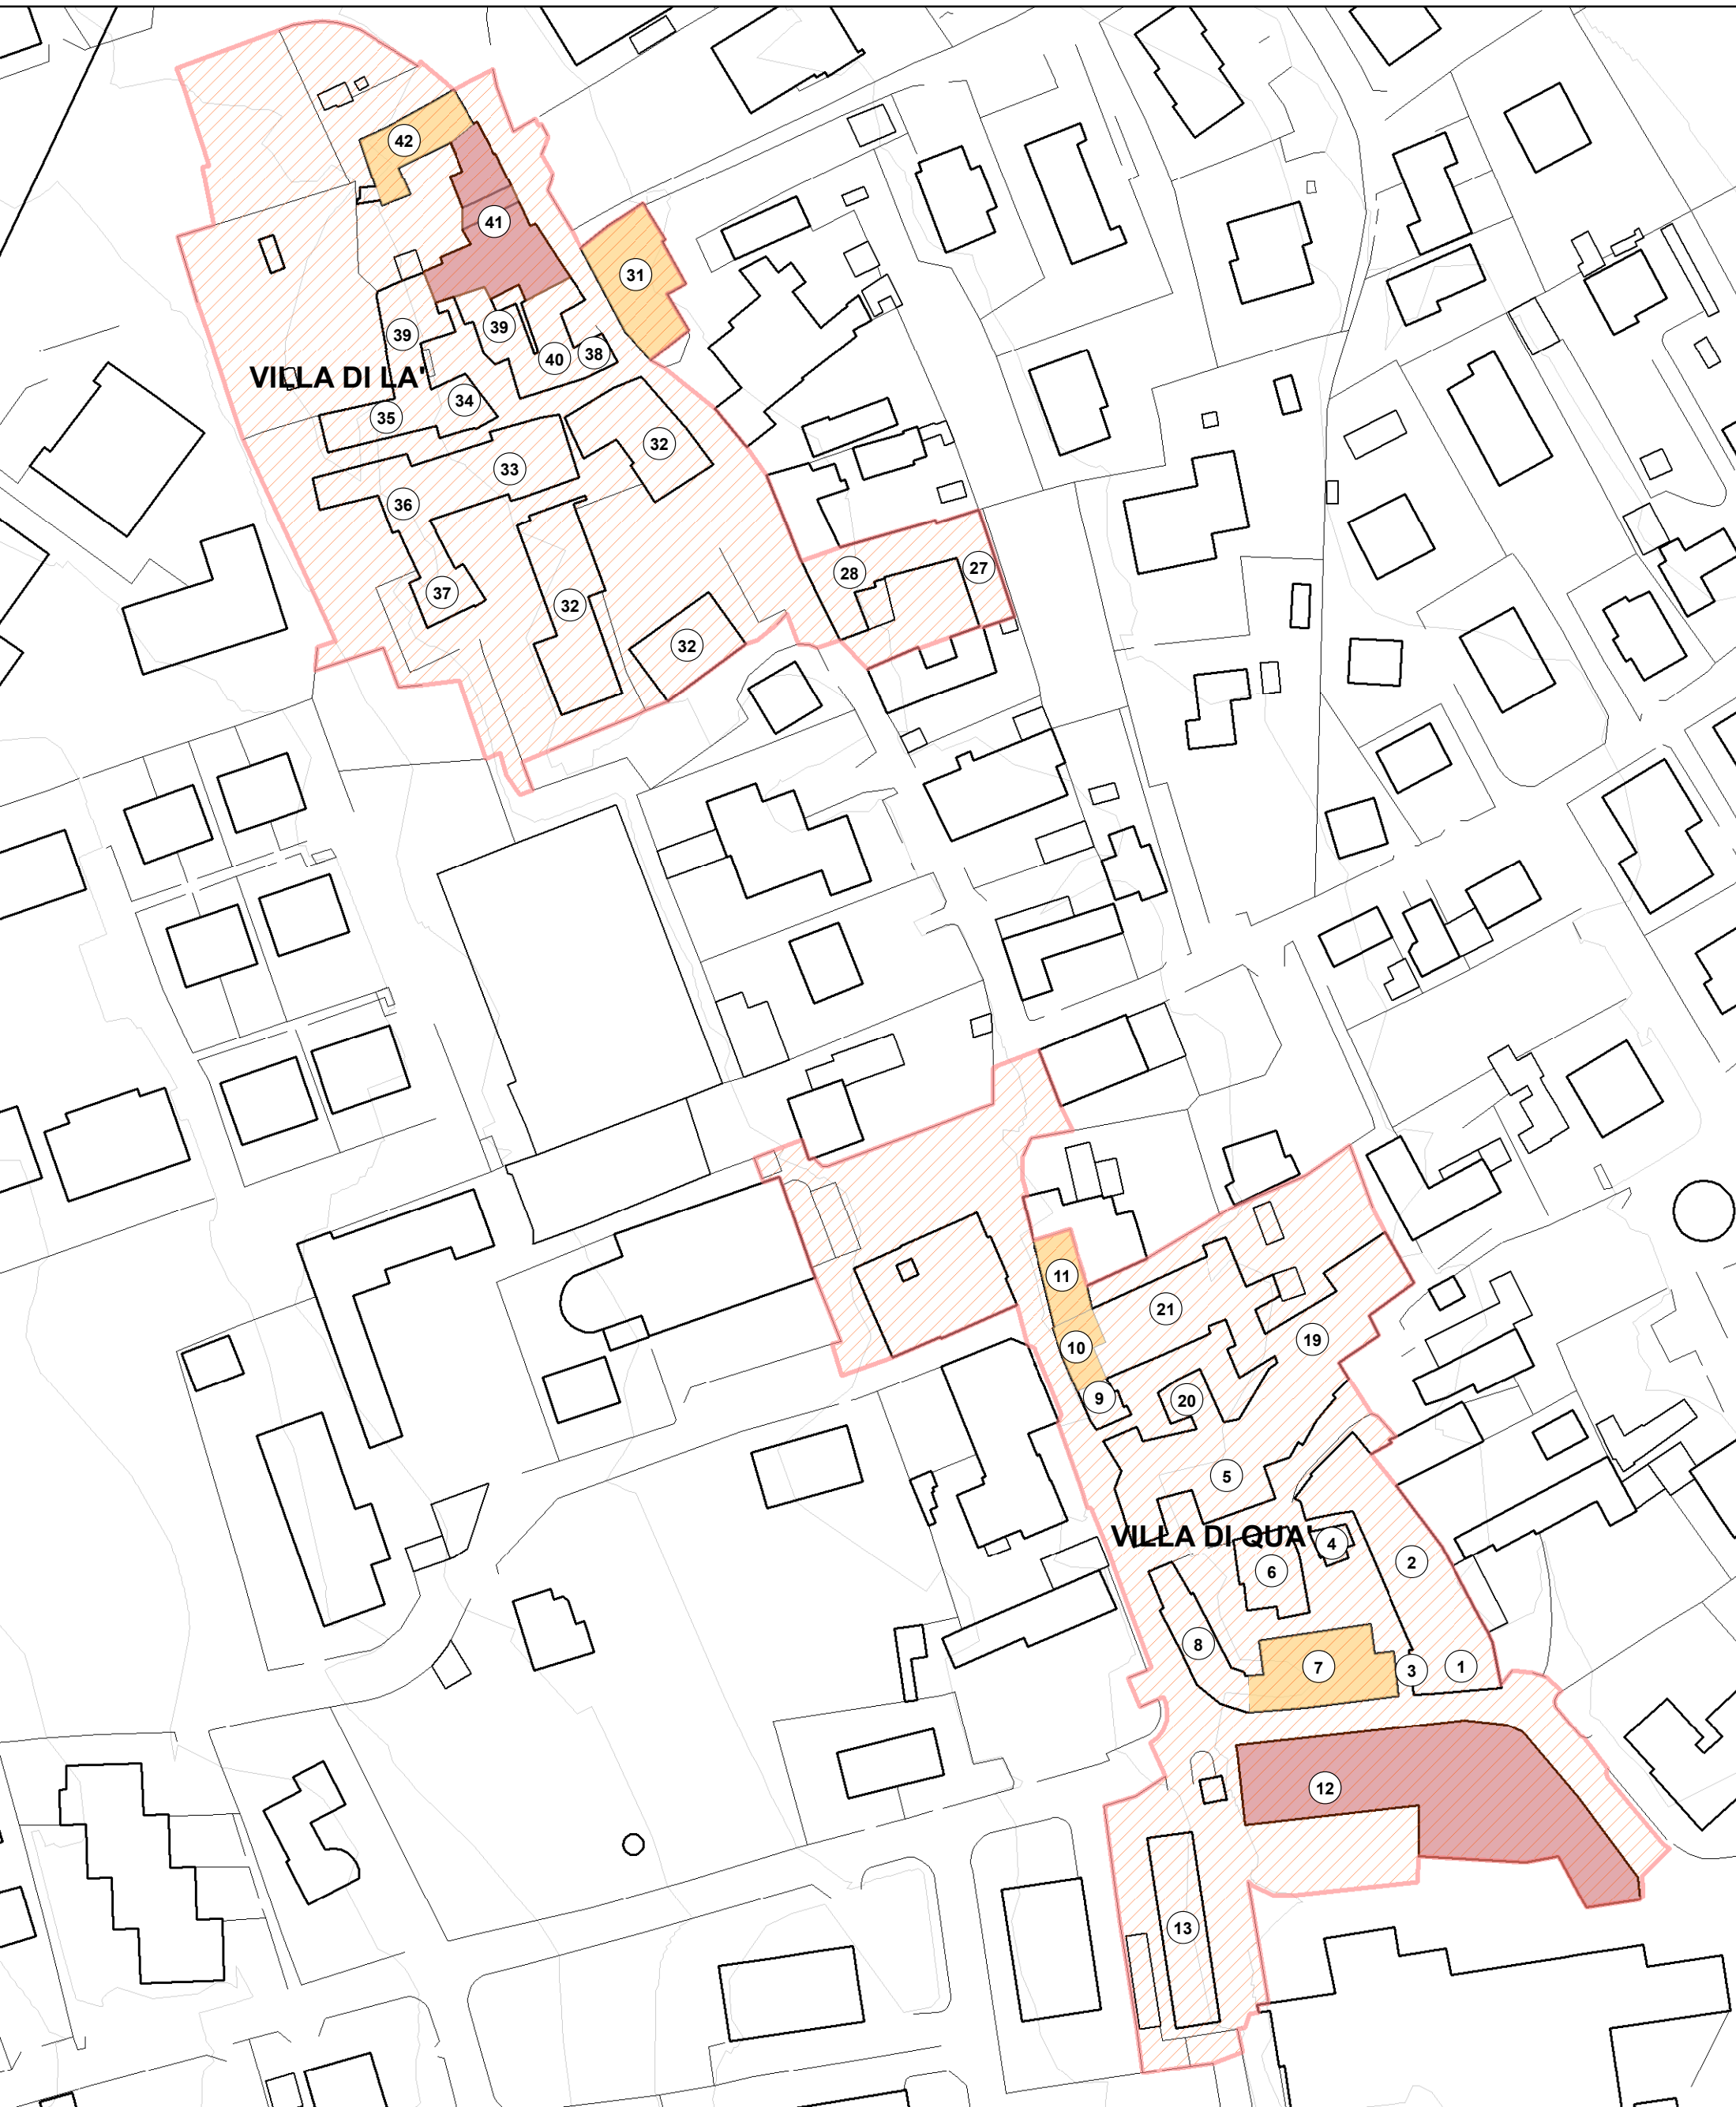

VILLA SAN CARLO

 Nucleo di antica formazione

Classificazione intervento

 restauro conservativo

 risanamento conservativo

 ristrutturazione senza demolizione

50 25 0 50 Metri